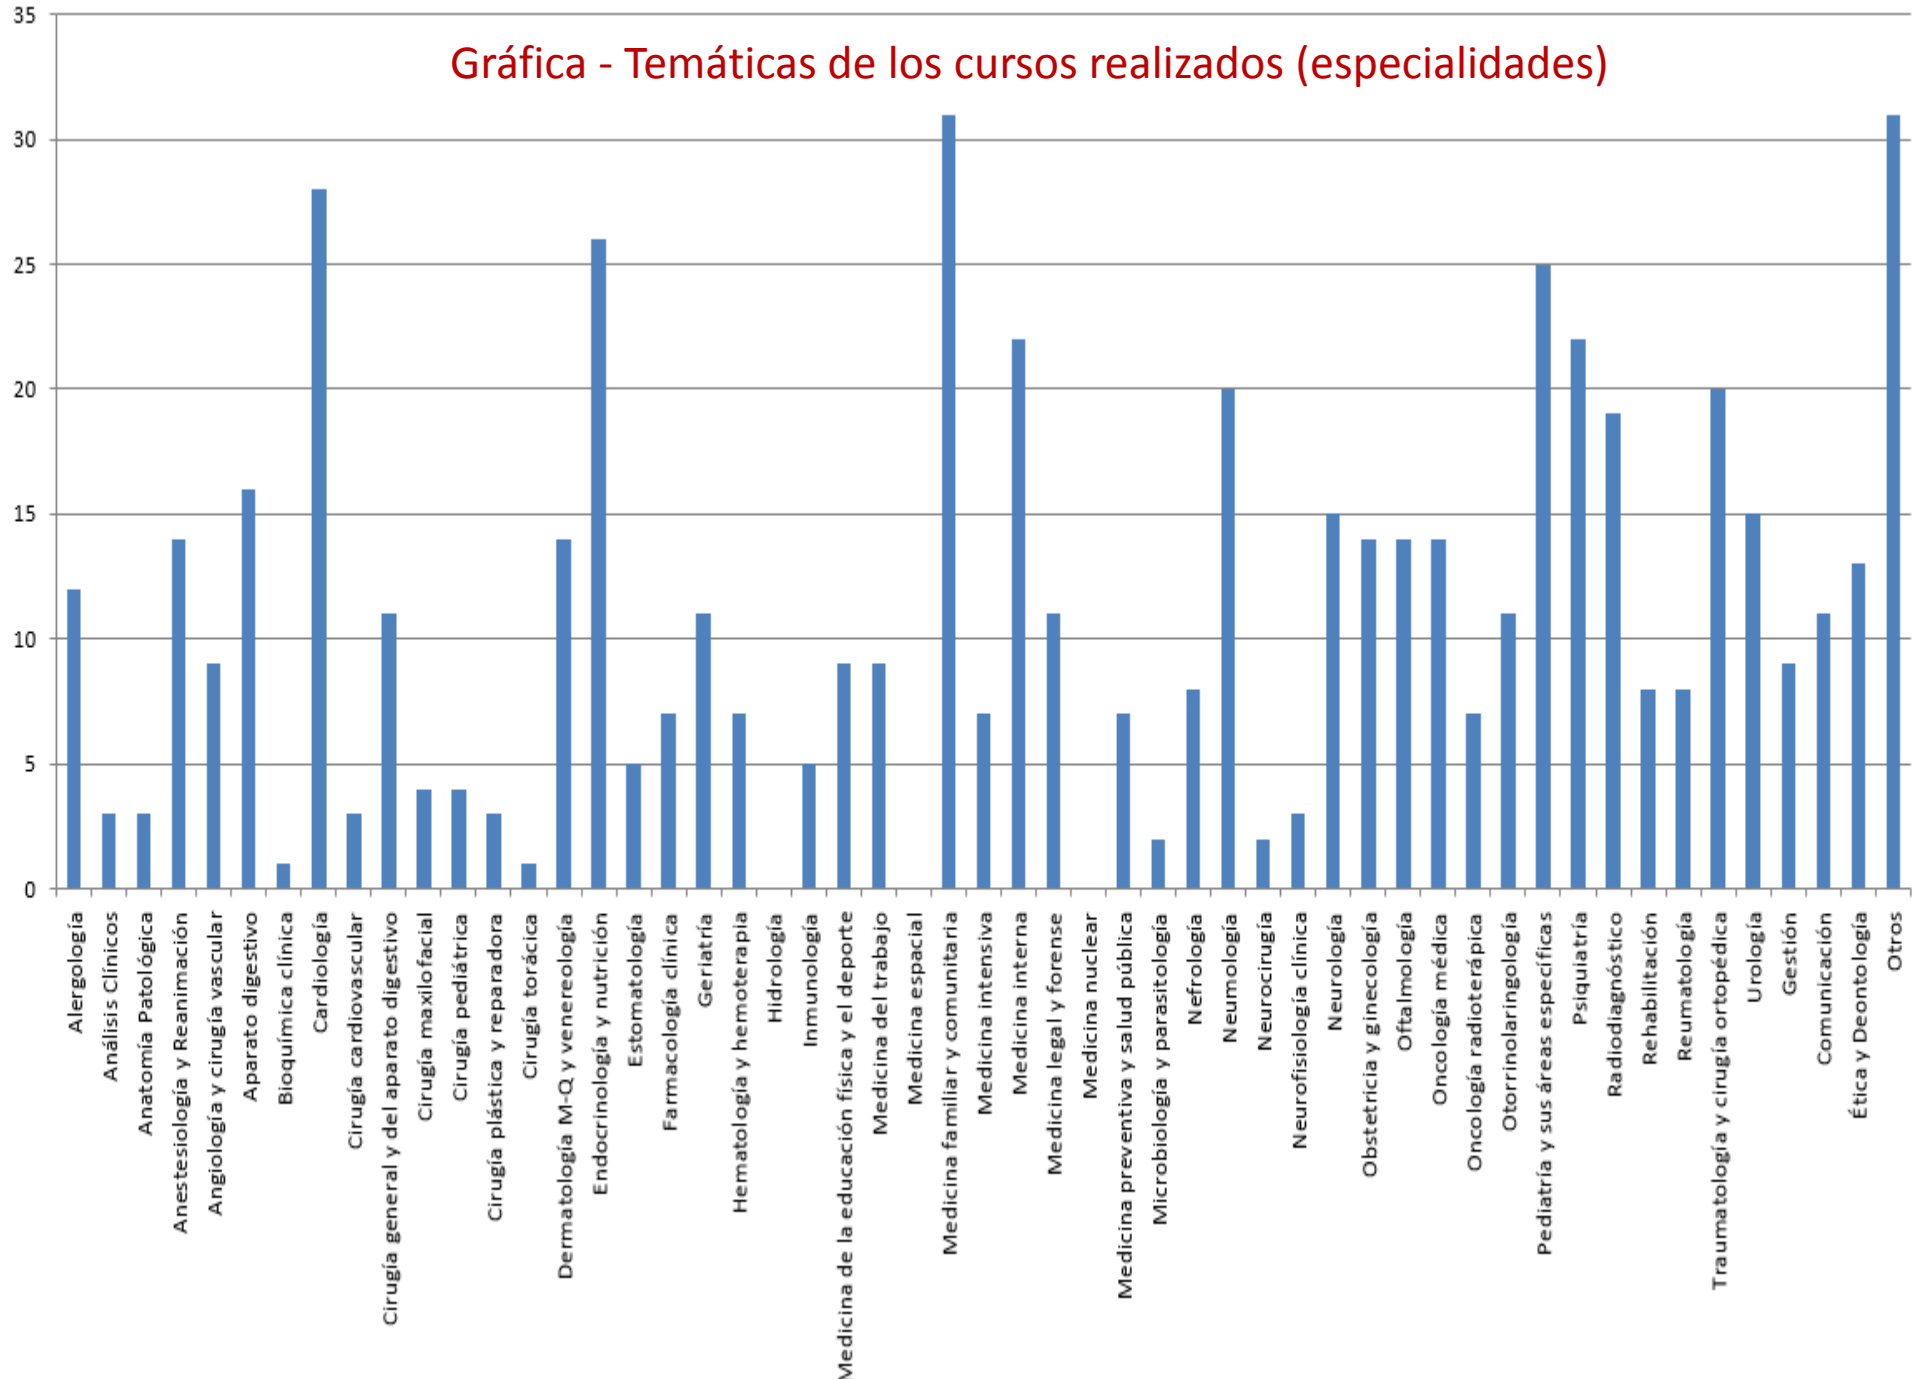

Colegios que realizan Jornadas : **41**

Colegios que realizan Conferencias : **34**

Colegios que realizan Videoconferencias : **25**

Colegios que realizan Otras Actividades : **34**

CUADRO RESUMEN ACTIVIDADES de la FFOMC - 2015

Modalidad	Nº de Actividades	Nº de Asistentes
Cursos	757	35460
Otras Actividades	985	33205
Totales	1742	68665

Gráfica - Temáticas de los cursos realizados (especialidades)

Temáticas de los cursos realizados (especialidades)